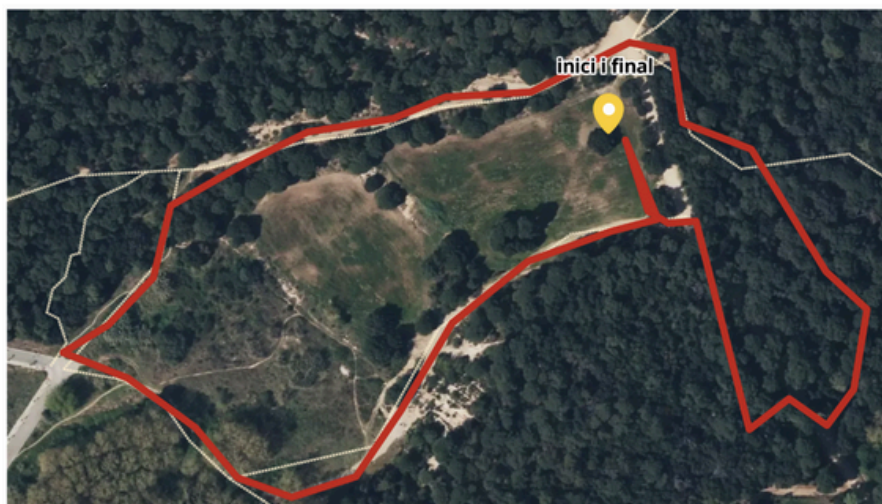

PRE BENJAMÍ

Prebenjamí (2017 – 2018)
17:00h
1 Km 16m+
1 volta al circuit de 1.000m