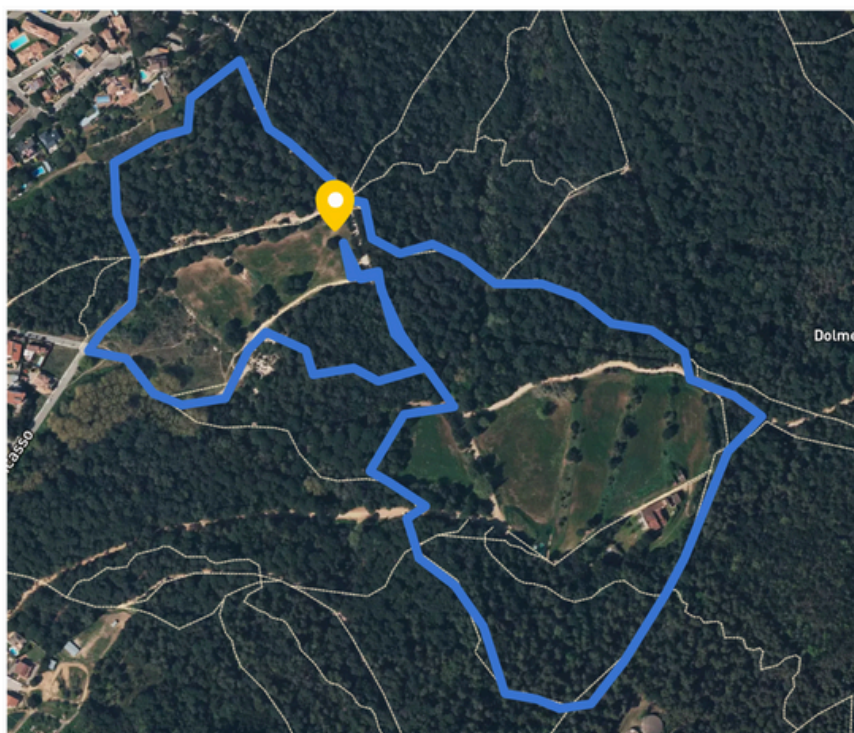

2 voltes

1r volta al circuit de 2.500m

2n volta al circuit de 1.000m

ALEVÍ

Aleví (2013 – 2014)

16:20

2,5 Km 83m+

1 volta circuit 2.500m