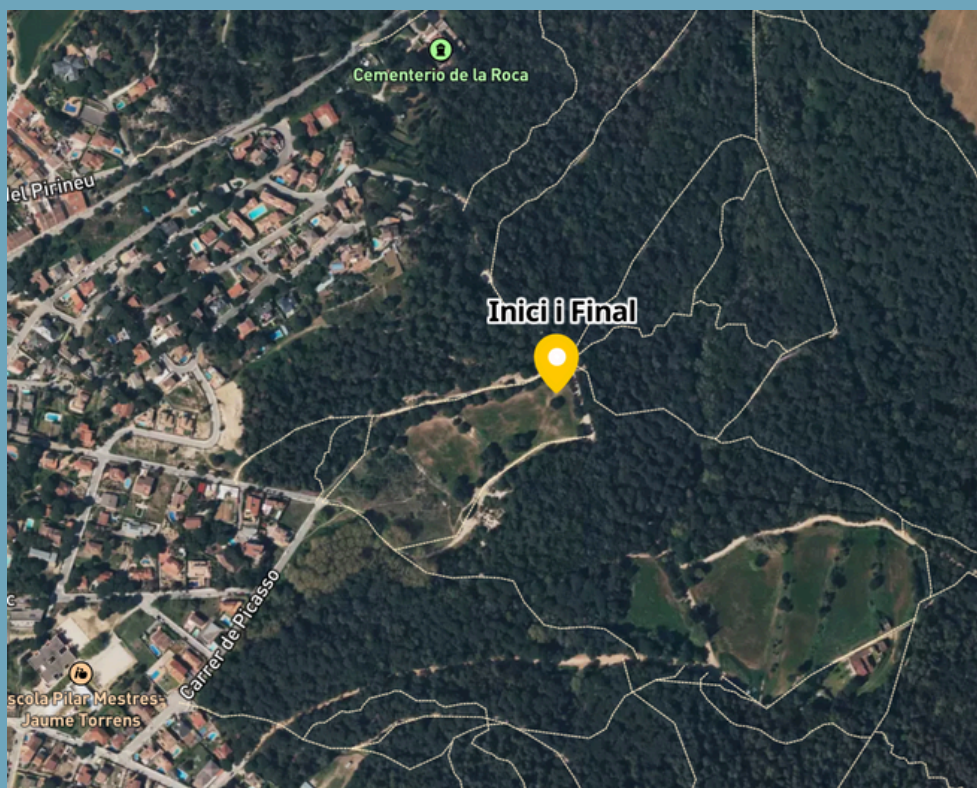

COM ARRIBAR

<https://maps.app.goo.gl/bk73N>

Font de Can Planes
La Roca del Vallès
C/Picasso 25-17

IMPORTANT!!

Les persones que veniu amb vehicle, haureu d'estacionar al carrer Picasso i arribar fins la zona de sortida caminant.