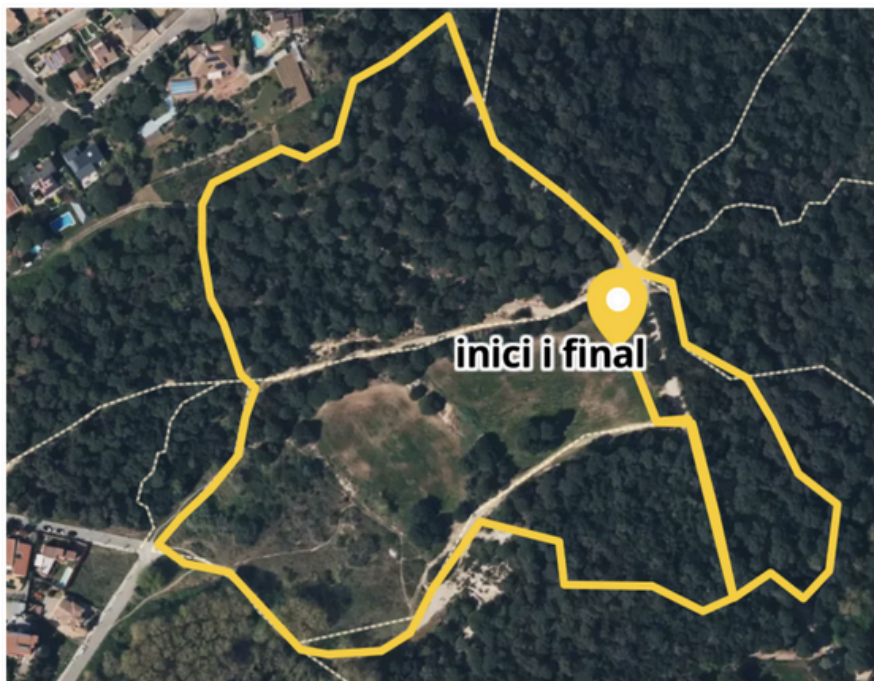

BENJAMÍ

BENJAMÍ (2015 – 2016)
16:45h
1,5 Km 48m+
1 volta al circuit de 1.500m