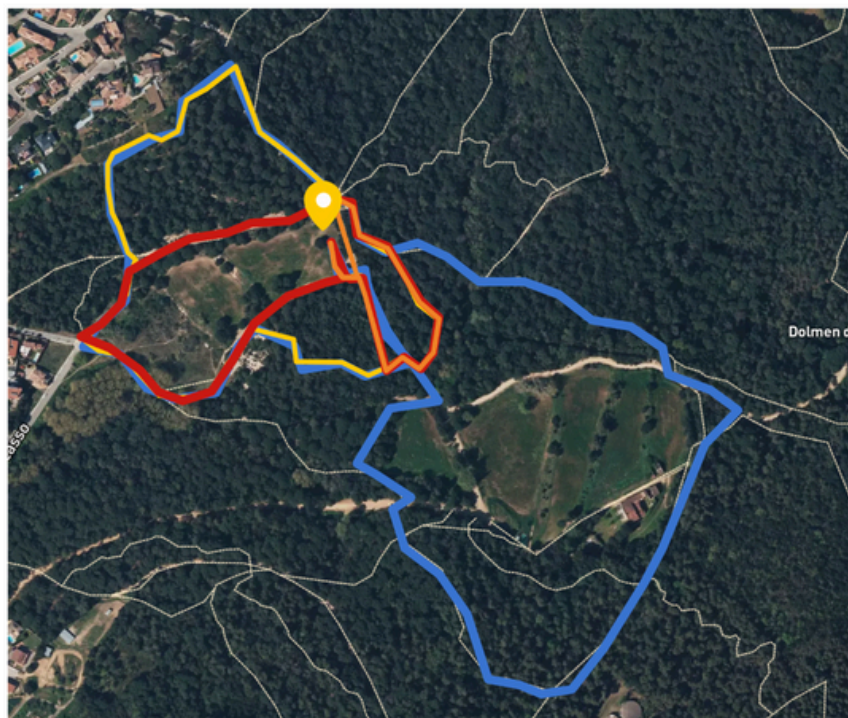

HORARIS I DISTÀNCIES

Horaris i distàncies de les curses

Any de naixement	Categoria	Hora	Distància	Nº de voltes
2009 - 2010	Cadet	15:30	5.000m	2 voltes 2.500m
2011 - 2012	Infantil	15:50	3.500m	1 volta 2.500 m 1 volta 1.000m
2013 - 2014	Aleví	16:20	2.500m	1 volta 2.500 m
2015 - 2016	Benjamí	16:45	1.500m	1 volta 1.500m
2017 - 2018	Prebenjamí	17:00	1.000m	1 volta 1.000m
2019 - 2021	Minis	17:10	500m	1 volta 500 m

CIRCUITS

CADET (2009-2010) 2 voltes circuit de 2.500m

INFANTIL (2011-2012) 1 volta circuit de 2.500m
1 volta circuit de 1.000m

ALEVI (2013-2014) 1 volta circuit de 2.500m

BENJAMÍ (2015-2016) 1 volta circuit de 1.500m

PREBENJAMÍ (2017-2018) 1 volta circuit de 1.000m

MINIS (2019-2021) 1 volta circuit de 500 m

Circuit de 2.500m

Circuit de 1.500m

Circuit de 1.000m

Circuit de 500 m